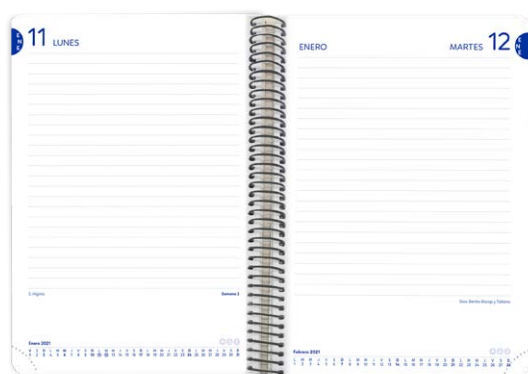

AGENDAS ENRI IDENTITY

TAPAS EXTRADURAS

8º
4º

4º

REFERENCIA	FORMATO	INTERIOR	MODELOS	PÁGS	IDIOMA	PAQ/CAJA	EAN
400.136.034	8º (12x18)	Día página		288	Castellano	5/20	8 4 12771 033545
400.136.035	4º (15x21)	Semana Vista		112	Castellano	4/32	8 4 12771 033583
400.136.036	4º (15x21)	Semana Vista		112	Catalán	4/32	8 4 12771 033620
400.136.037	4º (15x21)	Día página		288	Castellano	4/16	8 4 12771 033668

AGENDAS ENRI TEENS

TAPAS DE PLÁSTICO

8º
4º

4º

Espiral negra

Cantos romos

Tapas de plástico

REFERENCIA	FORMATO	INTERIOR	MODELOS	PÁGS	IDIOMA	PAQ/CAJA	EAN
400.136.030	8º (12x18)	Día página		288	Castellano	5/20	
400.136.031	4º (15x21)	Semana Vista		112	Castellano	4/32	
400.136.032	4º (15x21)	Semana Vista		112	Catalán	4/32	
400.136.033	4º (15x21)	Día página		288	Castellano	4/16	