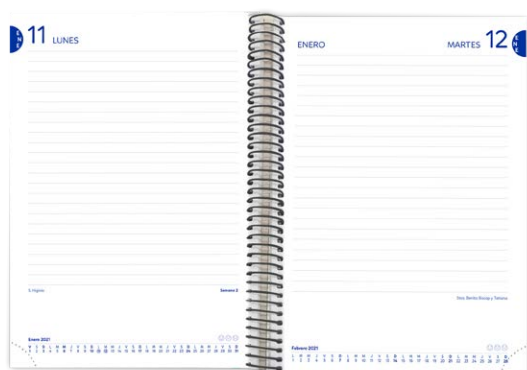

AGENDAS ENRI IDENTITY

TAPAS EXTRADURAS

8º
4º

4º

REFERENCIA	FORMATO	INTERIOR	MODELOS	PÁGS	IDIOMA	PAQ/CAJA	EAN
400.136.034	8º (12x18)	Día página		288	Castellano	5/20	8 4 12771 033545
400.136.035	4º (15x21)	Semana Vista		112	Castellano	4/32	8 4 12771 033583
400.136.036	4º (15x21)	Semana Vista		112	Catalán	4/32	8 4 12771 033620
400.136.037	4º (15x21)	Día página		288	Castellano	4/16	8 4 12771 033668

AGENDAS ENRI TEENS

TAPAS DE PLÁSTICO

8º
4º

4º

Espiral negra

Cantos romos

Tapas de plástico

REFERENCIA	FORMATO	INTERIOR	MODELOS	PÁGS	IDIOMA	PAQ/CAJA	EAN
400.136.030	8º (12x18)	Día página		288	Castellano	5/20	
400.136.031	4º (15x21)	Semana Vista		112	Castellano	4/32	
400.136.032	4º (15x21)	Semana Vista		112	Catalán	4/32	
400.136.033	4º (15x21)	Día página		288	Castellano	4/16	