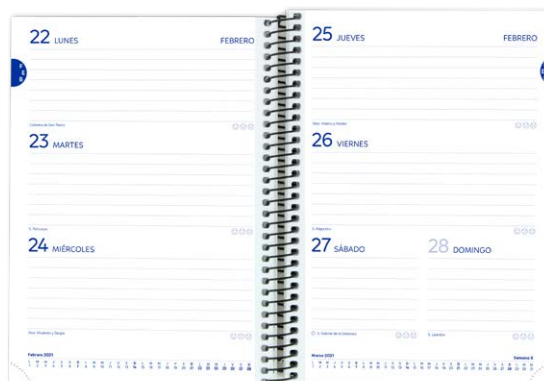

AGENDAS ENRI IDENTITY

TAPAS EXTRADURAS

8º
4º

4º

REFERENCIA	FORMATO	INTERIOR	MODELOS	PÁGS	IDIOMA	PAQ/CAJA	EAN
400.136.034	8º (12x18)	Día página		288	Castellano	5/20	8 4 12771 033545
400.136.035	4º (15x21)	Semana Vista		112	Castellano	4/32	8 4 12771 033583
400.136.036	4º (15x21)	Semana Vista		112	Catalán	4/32	8 4 12771 033620
400.136.037	4º (15x21)	Día página		288	Castellano	4/16	8 4 12771 033668

AGENDAS ENRI TEENS

TAPAS DE PLÁSTICO

8º
4º

4º

Espiral negra

Cantos romos

Tapas de plástico

REFERENCIA	FORMATO	INTERIOR	MODELOS	PÁGS	IDIOMA	PAQ/CAJA	EAN
400.136.030	8º (12x18)	Día página		288	Castellano	5/20	
400.136.031	4º (15x21)	Semana Vista		112	Castellano	4/32	
400.136.032	4º (15x21)	Semana Vista		112	Catalán	4/32	
400.136.033	4º (15x21)	Día página		288	Castellano	4/16	